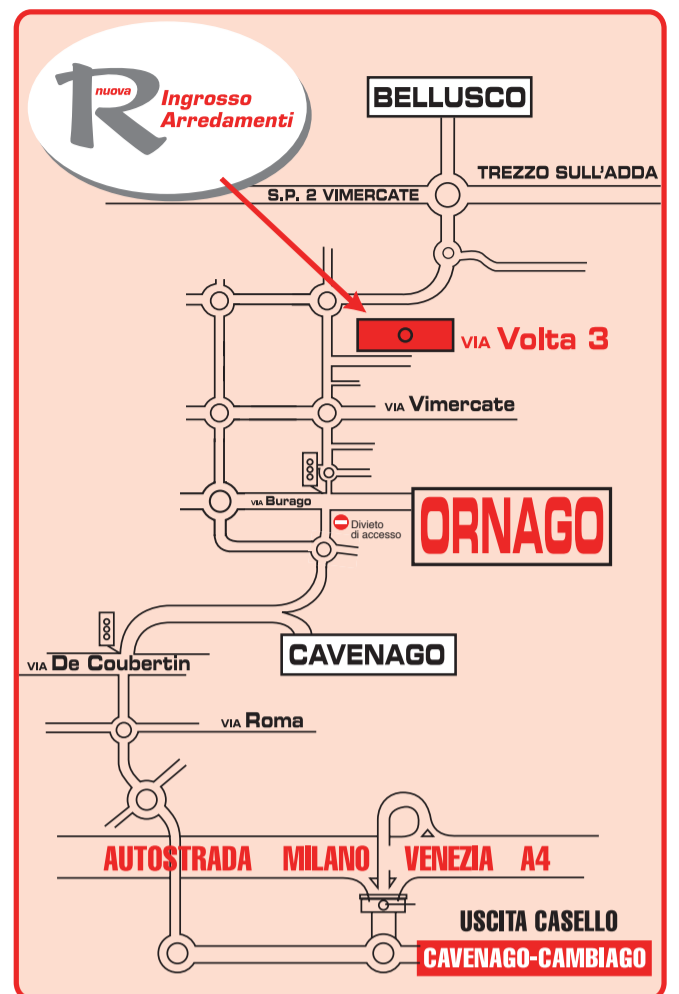

5^a sett.

30 Martedì
S. Martina

31 Mercoledì
S. Giovanni Bosco

nuova
R Ingrosso
Arredamenti

NUOVAERRE srl

Via Volta, 3

20876 ORNAGO (MB)

Tel. 039.6011267