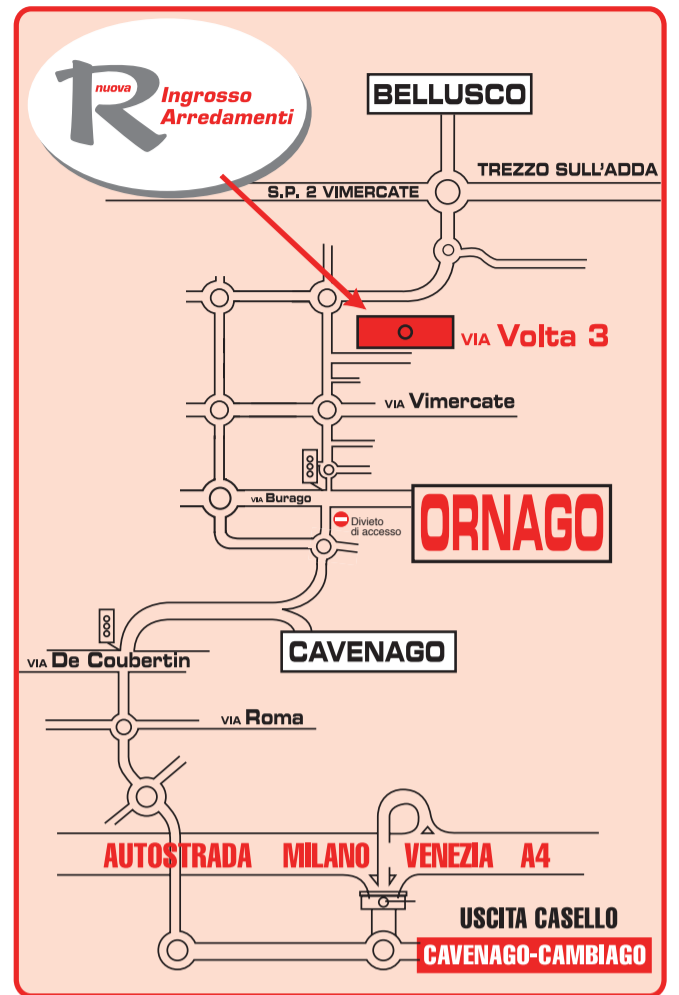

1 Mercoledì	S. Alfonso	
2 Giovedì	S. Eusebio	
3 Venerdì	S. Lidia	
4 Sabato	S. Nicodemo	☾
5 Domenica	S. Osvaldo	
6 Lunedì	Trasf. del Signore	32ª sett.
7 Martedì	S. Gaetano da Thiene	
8 Mercoledì	S. Domenico	
9 Giovedì	S. Romano	
10 Venerdì	S. Lorenzo	
11 Sabato	S. Chiara	☉
12 Domenica	S. Giuliano, S. Ercolano	
13 Lunedì	S. Ippolito	33ª sett.
14 Martedì	S. Alfredo	
15 Mercoledì	Assunzione S. Vergine	
16 Giovedì	S. Rocco	
17 Venerdì	S. Giacinto	
18 Sabato	S. Elena	☾
19 Domenica	S. Italo	
20 Lunedì	S. Bernardo	34ª sett.
21 Martedì	S. Pio X Papa	
22 Mercoledì	S. Maria Regina	
23 Giovedì	S. Rosa da Lima	
24 Venerdì	S. Bartolomeo Ap.	
25 Sabato	S. Ludovico	
26 Domenica	S. Alessandro	☺ ESPOSIZIONE APERTA
27 Lunedì	S. Monica, S. Anita	35ª sett.
28 Martedì	S. Agostino	
29 Mercoledì	Mart. S. Giovanni B.	
30 Giovedì	S. Faustina, S. Tecla	
31 Venerdì	S. Aristide	

CHIUSO PER FERIE ESTIVE

R

nuova **Ingrosso**
Arredamenti

NUOVAERRE srl
Via Volta, 3
20876 ORNAGO (MB)
Tel. 039.6011267
Fax 039.6010304
www.nuovaerrearredi.it
info@nuovaerrearredi.it