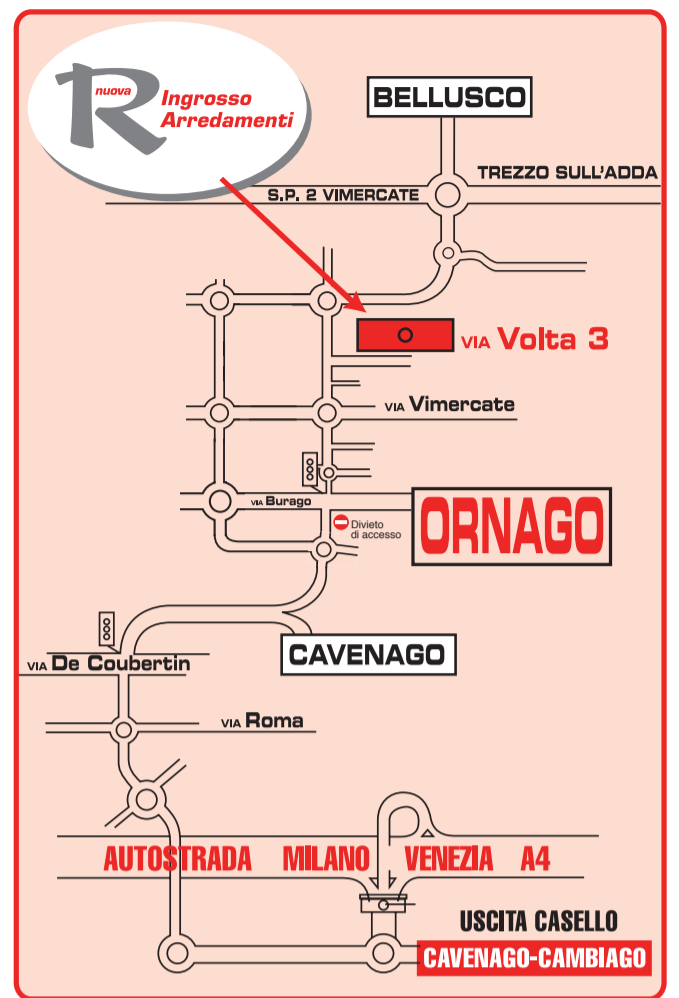

1 Domenica Pasqua di Resurrezione	ESPOSIZIONE CHIUSA	
2 Lunedì dell'Angelo	ESPOSIZIONE CHIUSA	14ª sett.
3 Martedì S. Riccardo Vescovo		
4 Mercoledì S. Isidoro Vescovo		
5 Giovedì S. Vincenzo Ferrer		
6 Venerdì S. Guglielmo		
7 Sabato S. Ermanno		
8 Domenica S. Dionigi, in Albis	ESPOSIZIONE APERTA	
9 Lunedì Annunciazione del Signore		15ª sett.
10 Martedì S. Terenzio Martire		
11 Mercoledì S. Stanislao		
12 Giovedì S. Giulio Papa		
13 Venerdì S. Martino Papa		
14 Sabato S. Abbondio		
15 Domenica S. Annibale	ESPOSIZIONE APERTA	
16 Lunedì S. Barnadette S.		16ª sett.
17 Martedì S. Roberto		
18 Mercoledì S. Galdino		
19 Giovedì S. Emma		
20 Venerdì S. Adalgisa		
21 Sabato S. Anselmo		
22 Domenica S. Caio	ESPOSIZIONE CHIUSA	
23 Lunedì S. Giorgio		17ª sett.
24 Martedì S. Fedele		
25 Mercoledì S. Marco Evang. / Festa della Liberazione	ESPOSIZIONE CHIUSA	
26 Giovedì S. Marcellino, S. Cleto		
27 Venerdì S. Zita		
28 Sabato S. Valeria		
29 Domenica S. Caterina da Siena	ESPOSIZIONE APERTA	
30 Lunedì S. Pio V Papa		18ª sett.

nuova
Ingrosso
Arredamenti

NUOVAERRE srl
Via Volta, 3
20876 ORNAGO (MB)
Tel. 039.6011267
Fax 039.6010304
www.nuovaerrearredi.it
info@nuovaerrearredi.it