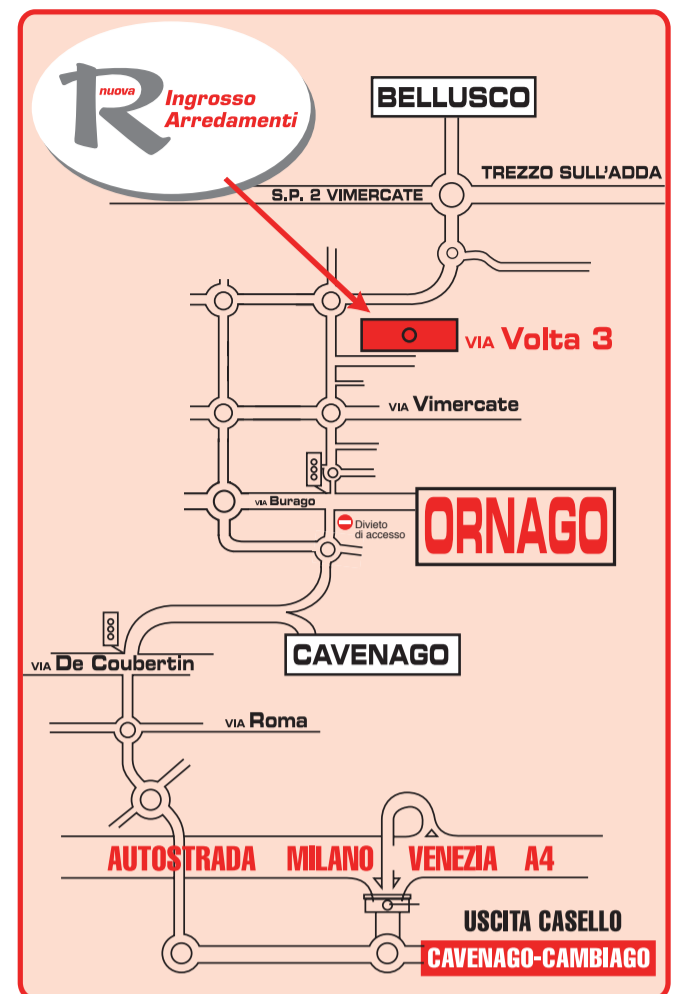

26 Lunedì
S. Leonardo, S. Corrado vescovo

48^a sett.

27 Martedì
S. Massimo

28 Mercoledì
S. Demetrio

29 Giovedì
S. Saturnino

30 Venerdì 

nuova
Ingrosso
Arredamenti

NUOVAERRE srl
Via Volta, 3
20876 ORNAGO (MB)
Tel. 039.6011267
Fax 039.6010304
www.nuovaerrearredi.it
info@nuovaerrearredi.it