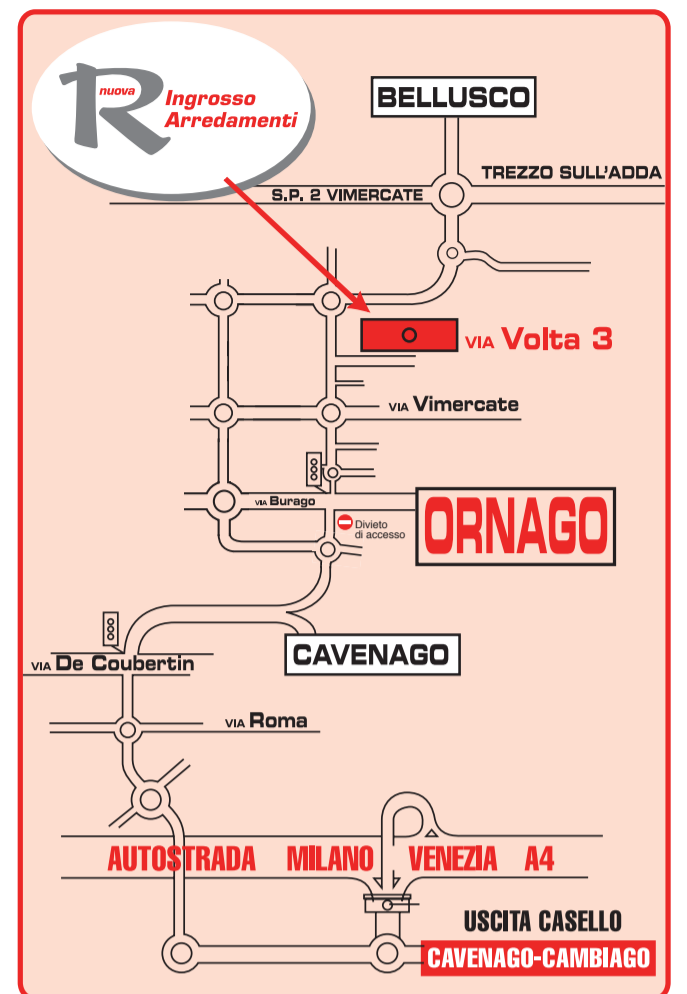

26^a sett.

26 Martedì
Ss. Giovanni e Paolo M.

27 Mercoledì
S. Cirillo d'Aless.

28 Giovedì ☺

29 Venerdì
Ss. Pietro e Paolo

30 Sabato
Ss. Primi Martiri

nuova Ingresso Arredamenti

NUOVAERRE srl
Via Volta, 3
20876 ORNAGO (MB)
Tel. 039.6011267
Fax 039.6010304
www.nuovaerrearredi.it
info@nuovaerrearredi.it