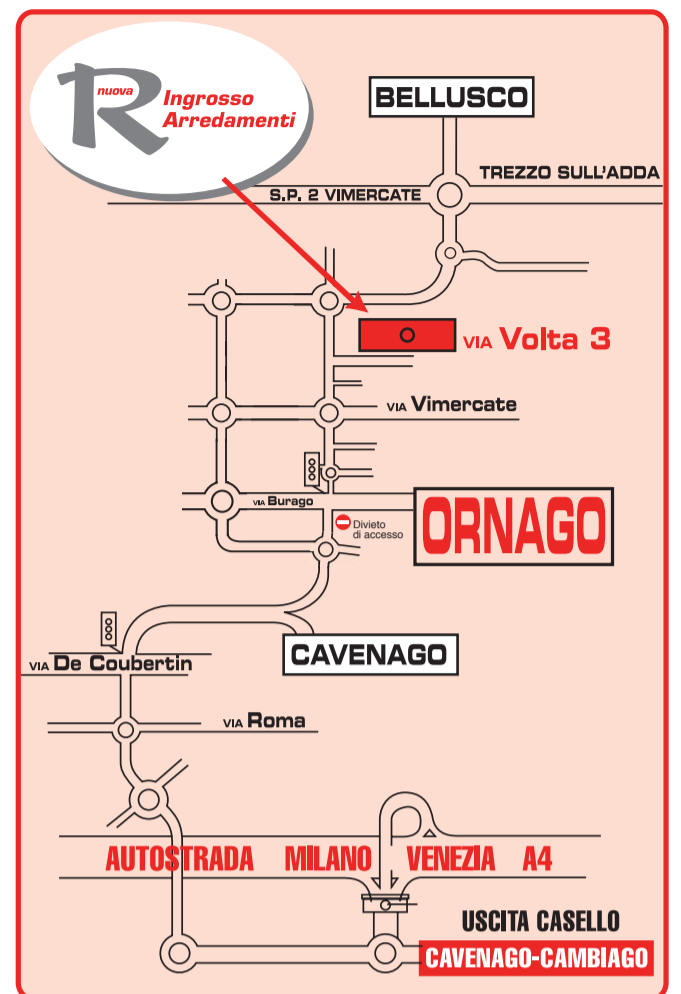

30 Mercoledì

S. Giovanna d'Arco

31 Giovedì

Visitazione B.V. Maria

NUOVAERRE srl
 Via Volta, 3
 20876 ORNAGO (MB)
 Tel. 039.6011267
 Fax 039.6010304
www.nuovaerrearredi.it
info@nuovaerrearredi.it

1 Venerdì
S. Giustino Martire