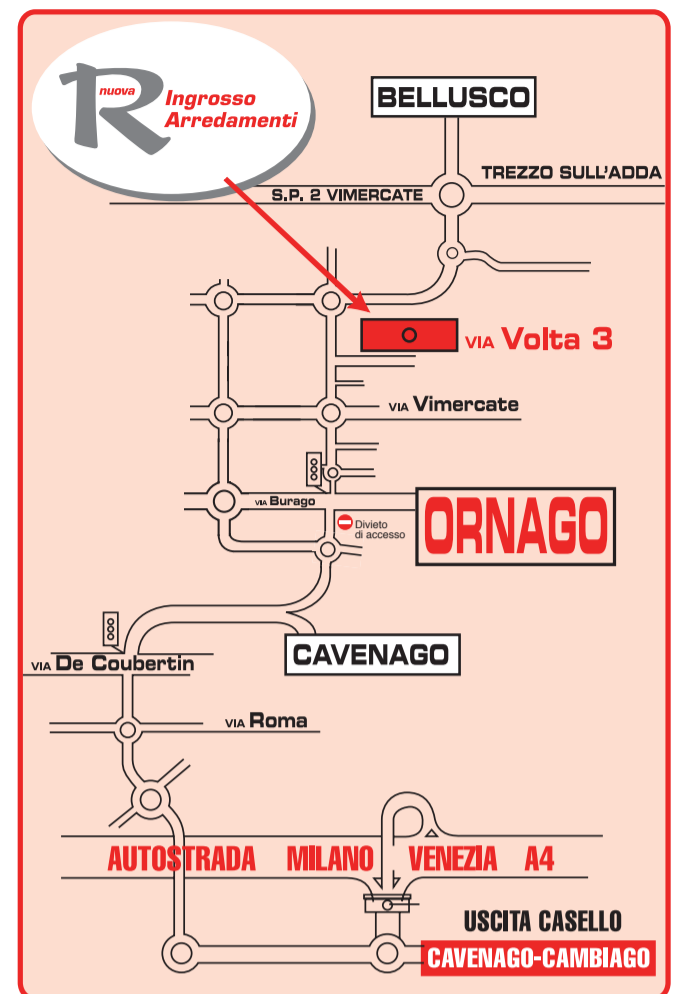

23 **Venerdì** 
S. Renzo, S. Policarpo

24 **Sabato**
S. Etelberto

25 **Domenica**
II di Quaresima / S. Cesario

ESPOSIZIONE CHIUSA

26 **Lunedì**
S. Romeo

9^a sett.

27 **Martedì**
S. Leandro

28 **Mercoledì**
S. Romano Abate