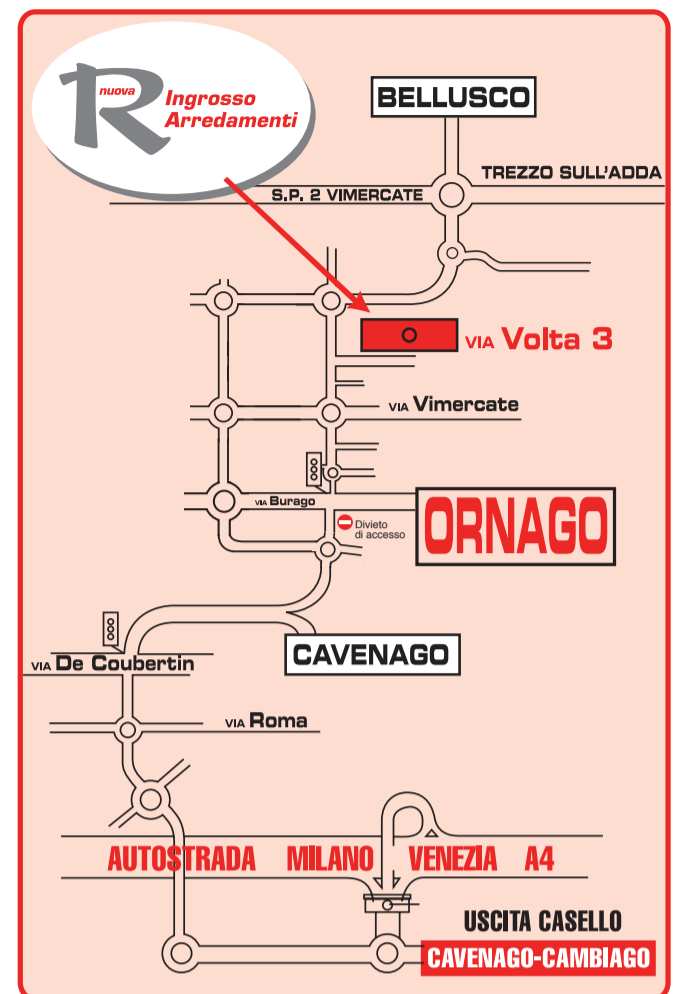

1 Sabato
S. Egidio

2 Domenica
S. Elpidio

ESPOSIZIONE APERTA

3 Lunedì
S. Gregorio Magno

36ª sett.

4 Martedì
S. Rosalia

5 Mercoledì
S. Vittorino

6 Giovedì
S. Umberto

7 Venerdì
S. Regina

8 Sabato
Natività B. V. Maria

9 Domenica
S. Sergio Papa

ESPOSIZIONE CHIUSA

10 Lunedì
S. Nicola da Tolentino

37ª sett.

11 Martedì
S. Diomede, S. Giacinto

12 Mercoledì
Ss. Nome di Maria

13 Giovedì
S. Giovanni Crisostomo

14 Venerdì
Esaltazione S. Croce

15 Sabato
B.V. Maria Addolorata

16 Domenica
Ss. Cornelio e Cipriano

ESPOSIZIONE APERTA

17 Lunedì
S. Roberto

38ª sett.

18 Martedì
S. Sofia M.

19 Mercoledì
S. Gennaro

20 Giovedì
S. Eustachio

21 Venerdì
S. Matteo

22 Sabato
S. Maurizio

23 Domenica
S. Pio da Pietrelcina

ESPOSIZIONE CHIUSA

24 Lunedì
S. Pacifico

39ª sett.

25 Martedì
S. Aurelia

26 Mercoledì
Ss. Cosma e Damiano

27 Giovedì
S. Vincenzo de' Paoli

28 Venerdì
S. Venceslao

29 Sabato
Ss. Michele, Gabriele, Raffaele

30 Domenica
S. Girolamo

ESPOSIZIONE APERTA

nuova
Ingrosso
Arredamenti

NUOVAERRE srl
Via Volta, 3
20876 ORNAGO (MB)
Tel. 039.6011267
Fax 039.6010304
www.nuovaerrearredi.it
info@nuovaerrearredi.it