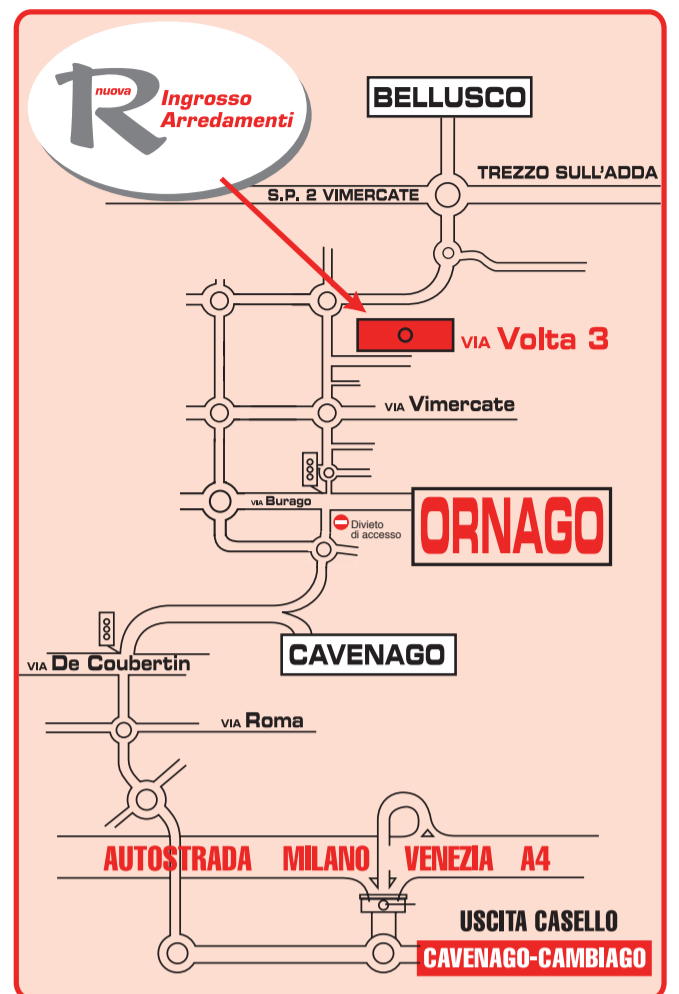

30 Venerdì
S. Amedeo

31 Sabato ☺
S. Beniamino Martire

nuova **Ingrosso**
Arredamenti

NUOVAERRE srl
Via Volta, 3
20876 ORNAGO (MB)
Tel. 039.6011267
Fax 039.6010304
www.nuovaerrearredi.it
info@nuovaerrearredi.it